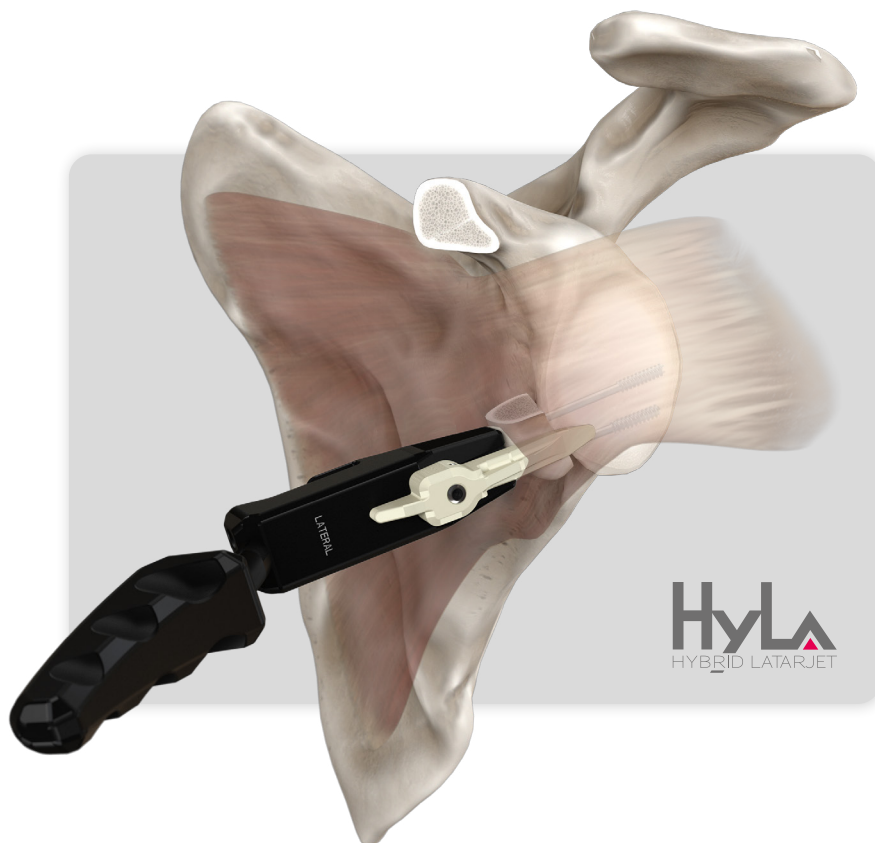

NEWCLIP
FACULTY

HYLA: GUIDE DE POSITIONNEMENT POUR BUTÉE DE LATARJET

Jeudi 15 & Vendredi 16 Septembre 2022

Venez découvrir une nouvelle technique de butée coracoïdienne en utilisant notre ancillaire HyLa. Instrumentation hybride dédiée au Latarjet à ciel ouvert ou avec abords arthroscopiques simplifiés.

Cette formation inclut une partie théorique et une partie pratique en laboratoire d'anatomie, vous serez accompagné de deux experts:

- Dr Jean-Charles GRILLO, France
- Dr Damien LAMI, France

NEWCLIP-TECHNICS